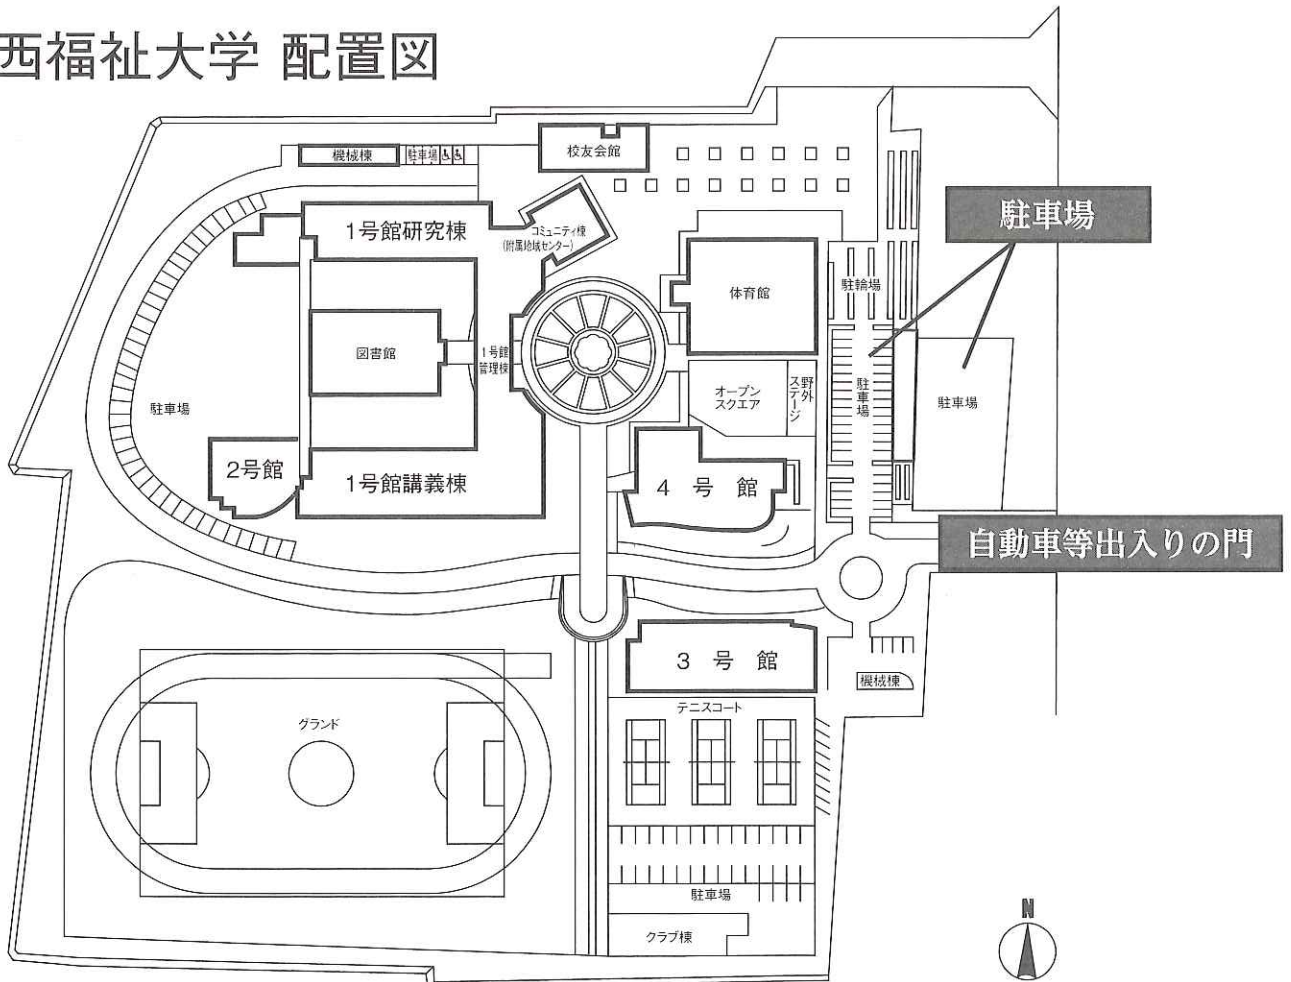

シャトルバス	播州赤穂	相 生	姫 路	岡 山
	16:06 新	16:17	16:39	
		16:25		17:29
大学発	16:35 赤			18:03
16:15頃	16:37	16:48	17:08	
		16:59		18:08
16:50頃	17:06 新	17:17	17:39	
		17:28		18:39
	17:12 赤			18:25
	17:49	18:00	18:23	

赤：赤穂線 新：新快速

関西福祉大学 配置図

1F

2F