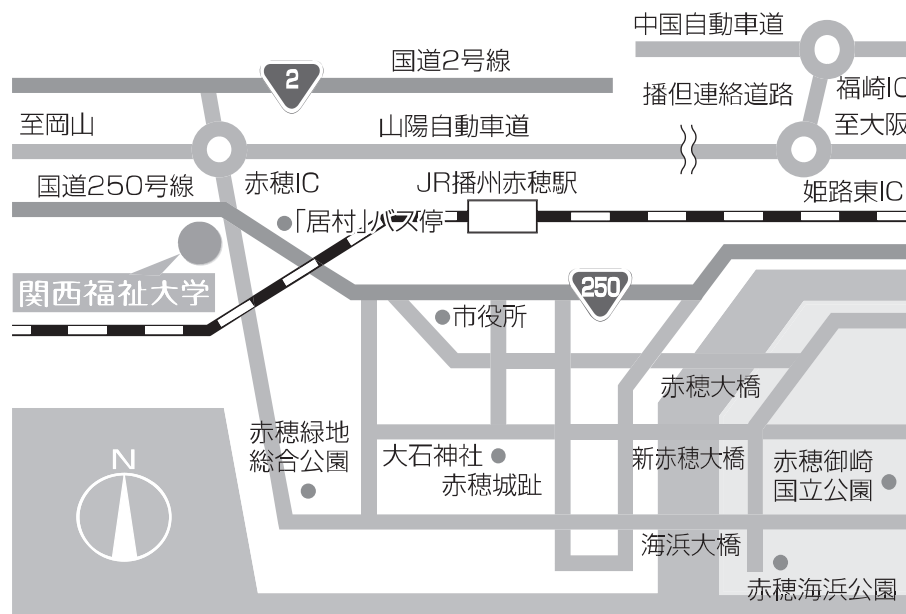

# 試験会場案内

## 本学会場

関西福祉大学

兵庫県赤穂市新田380-3

● JR播州赤穂駅よりバス約13分

※「榎」または「湯ノ内」行き乗車、「居村」下車徒歩6分。バス運行時間は、予めウエスト神姫赤穂営業所にお問い合わせの上ご利用ください。

土曜日は、関西福祉大学行きはありませんのでご注意ください。

但し、1期試験当日はJR播州赤穂駅南口3番のりばより、無料バスを運行する予定です。

● JR播州赤穂駅よりタクシー約8分