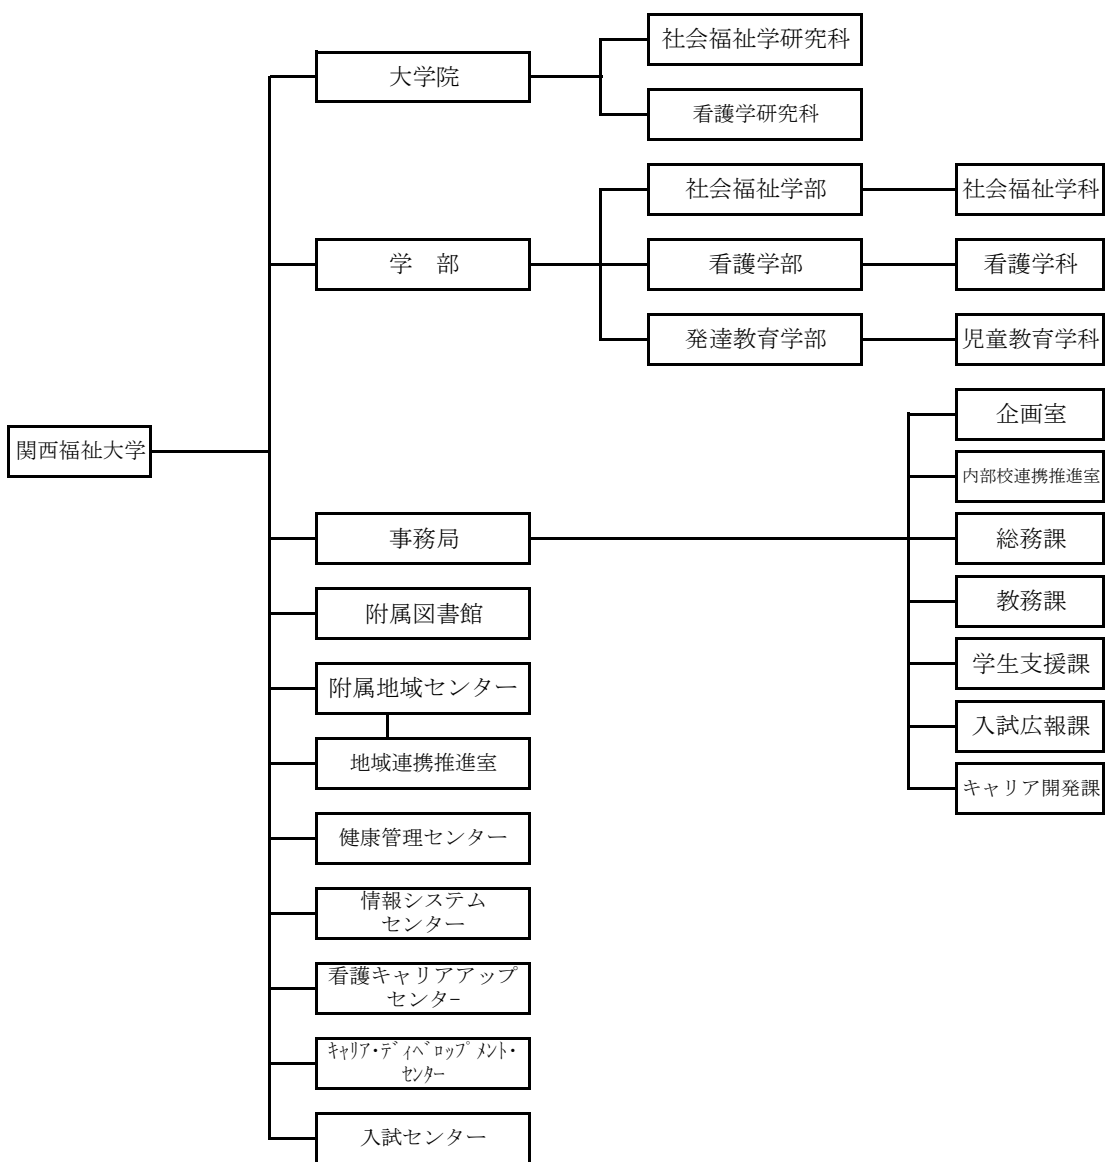

関西福祉大学 教育研究組織 2016. 4

平成29年4月 事務局組織図