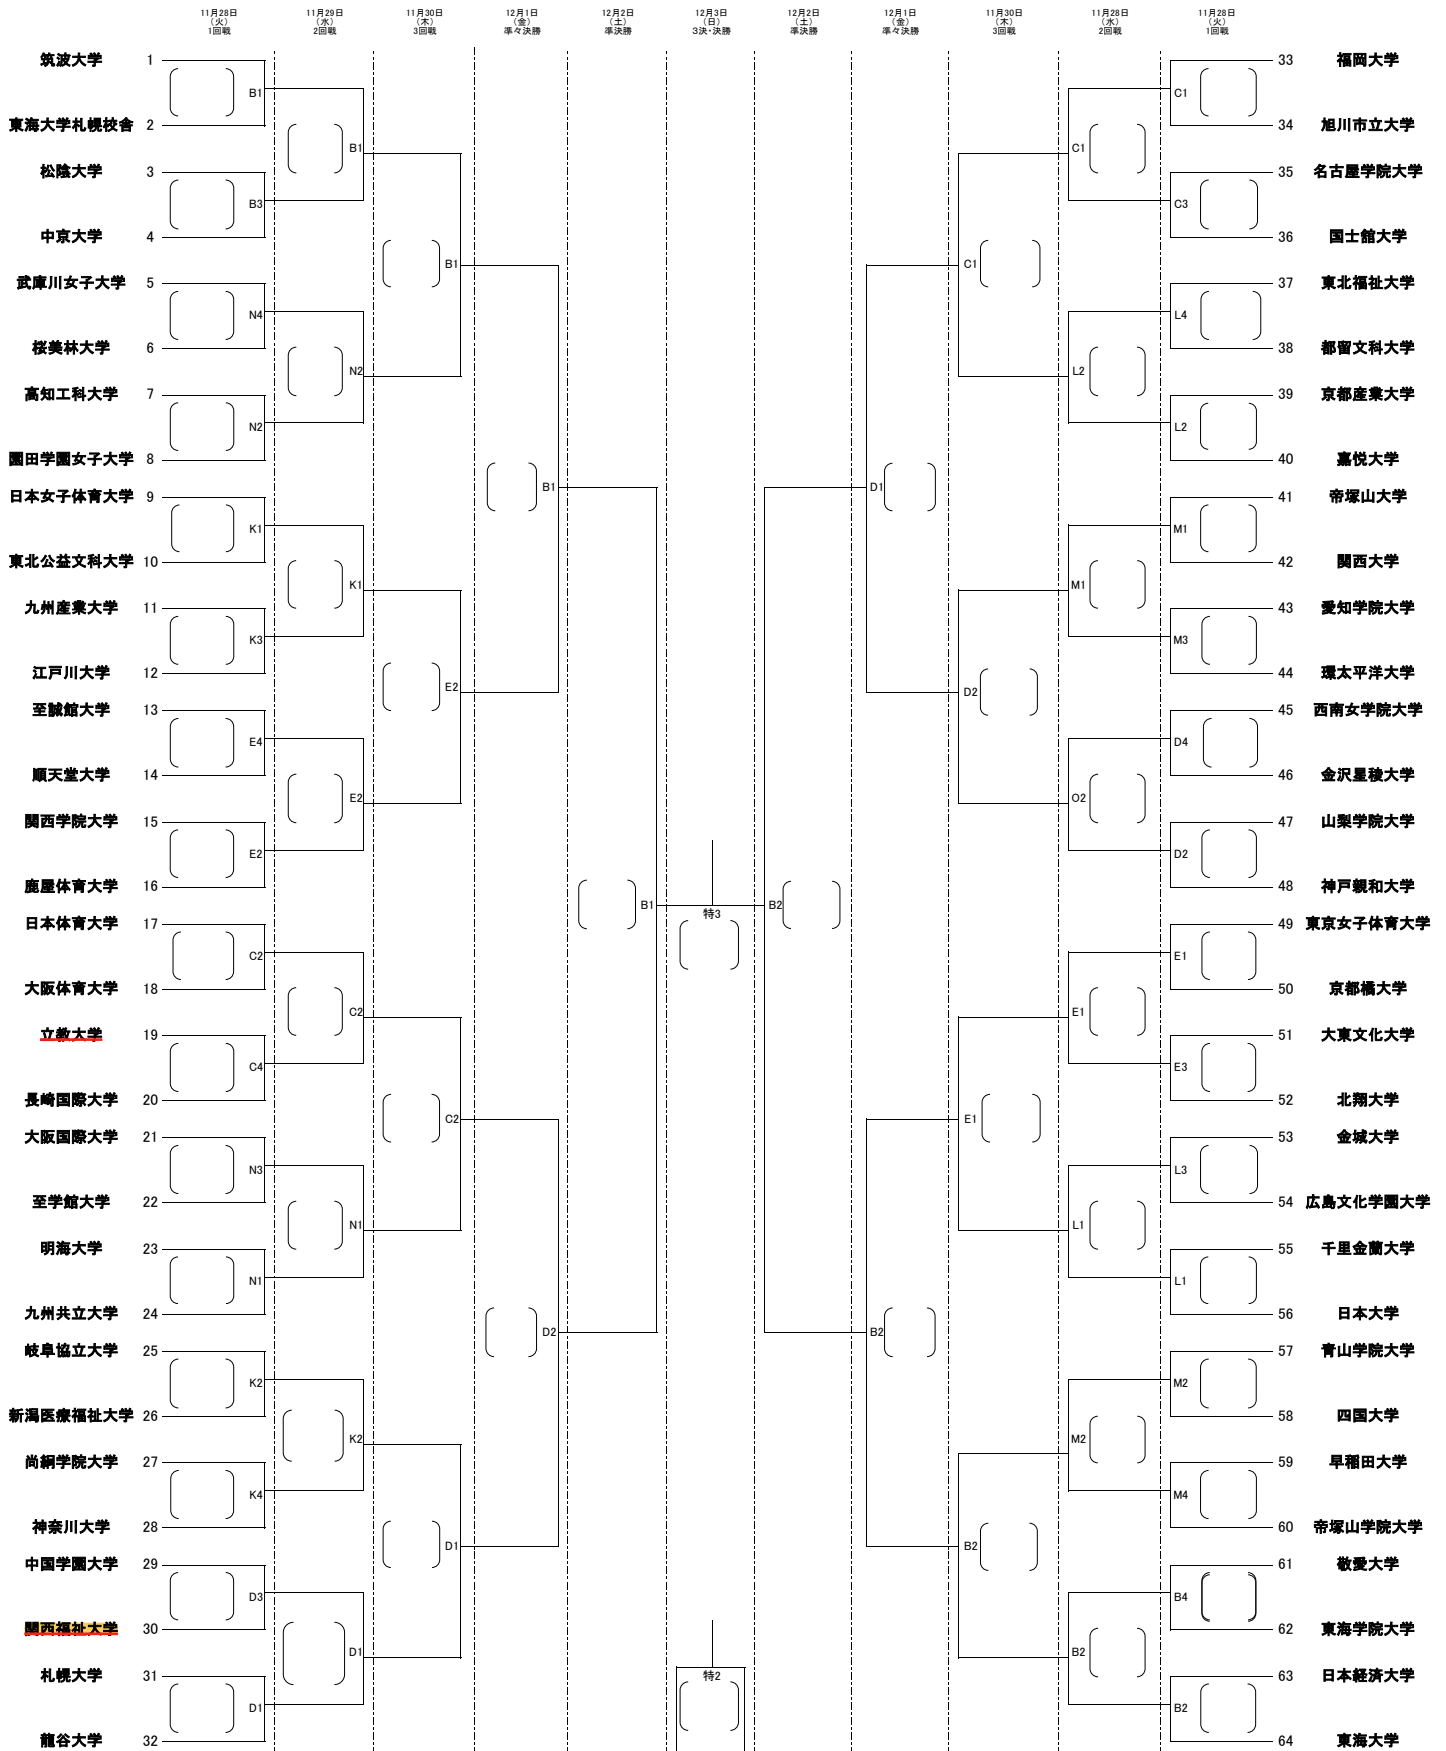

第70回 秩父宮妃賜杯全日本バレーボール大学女子選手権大会
 ミキブルーンスーパーカレッジバレー2023
 トーナメント戦

B.特:大田区総合体育館 C.D.立川市泉市民体育館 E.立川市泉市民体育館(サブアリーナ) K.L.M.N(サブアリーナ):町田市立総合体育館