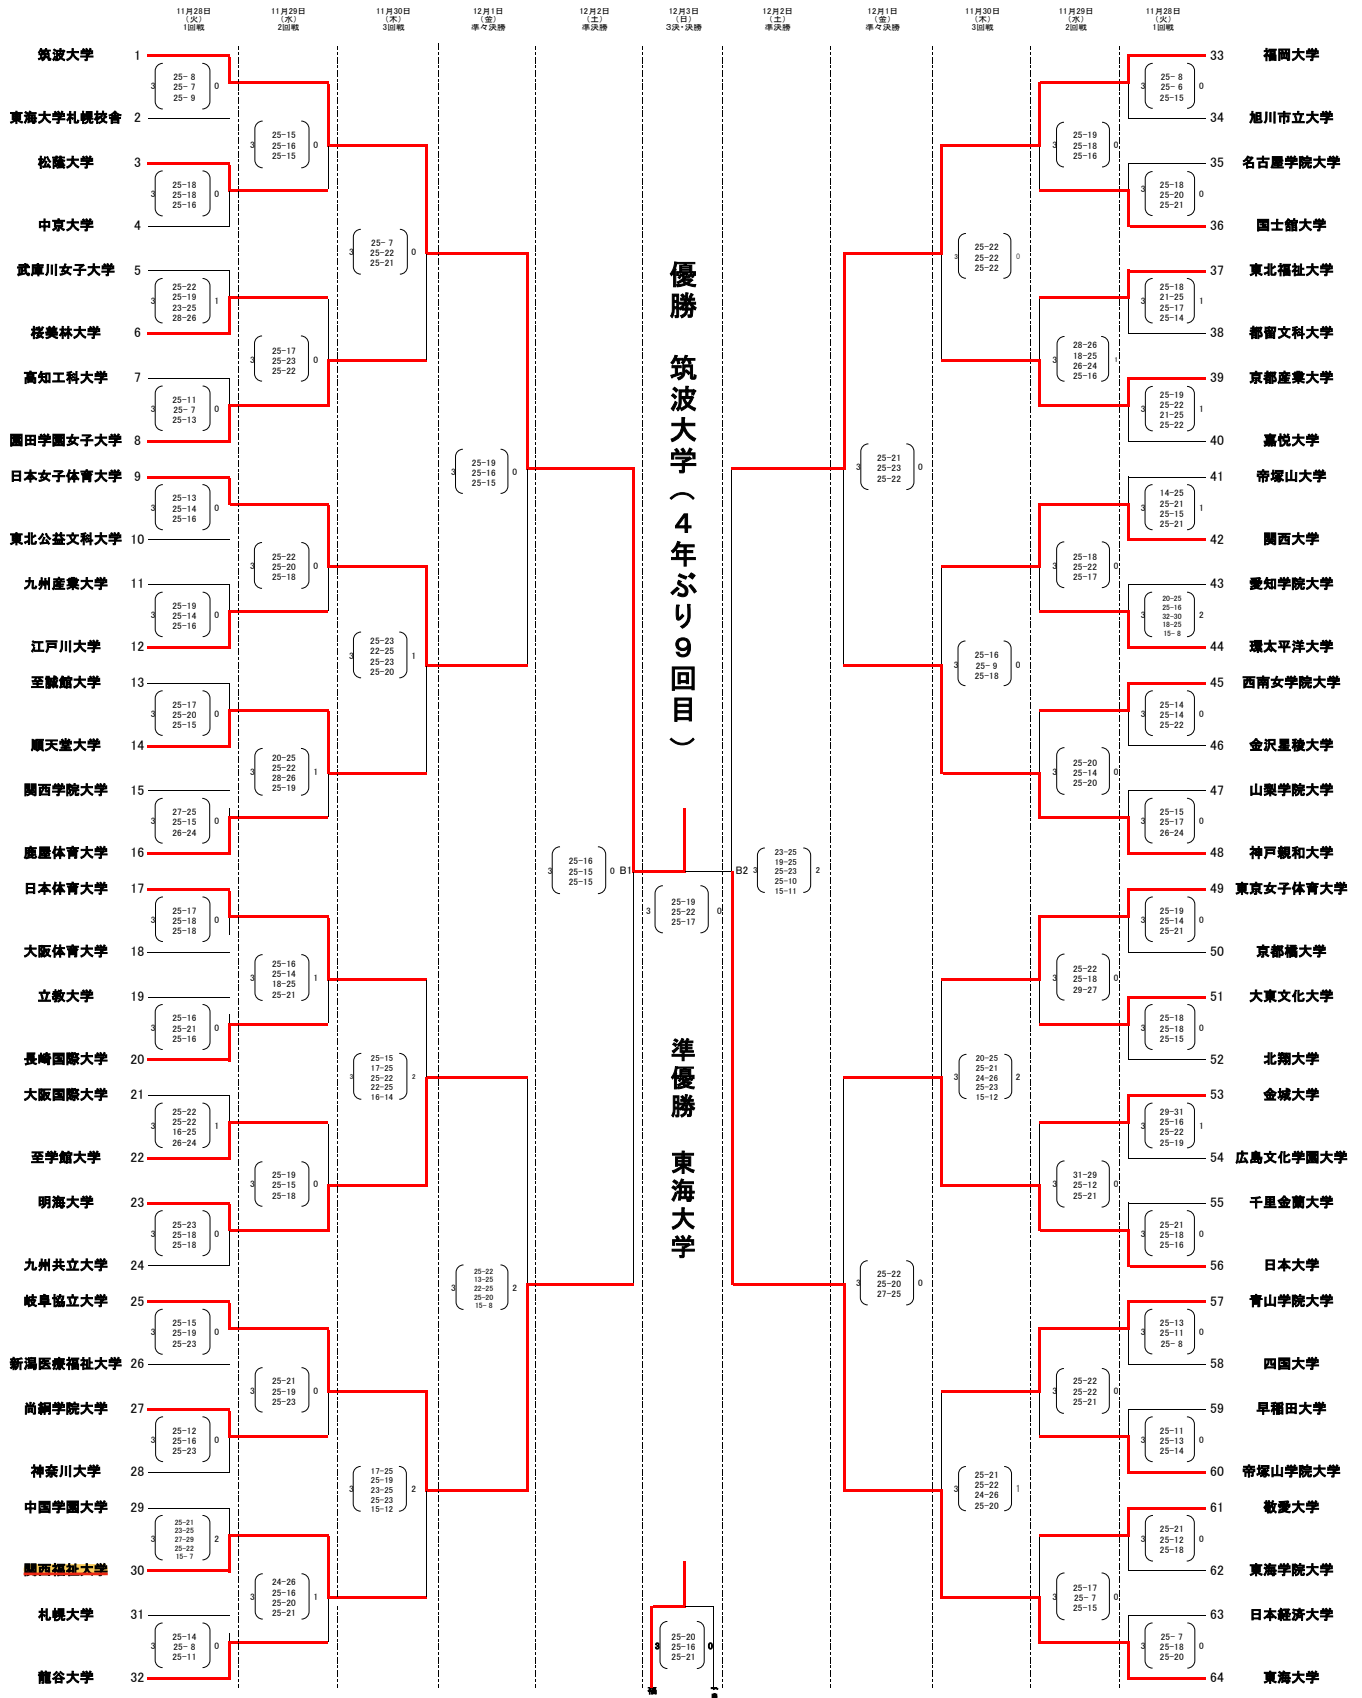

第70回 秩父宮妃賜杯全日本バレーボール大学女子選手権大会 ミキブルーンスーパーカレッジバレー2023

トーナメント戦

11月29日(火)大田区総合体育館・町田市立総合体育館～観客入場 9:00 第1試合開始 9:30 第2試合開始 12:00 第3試合開始 14:30 第4試合開始 17:00
立川市泉市民体育館～観客入場 10:00 第1試合開始 10:30 第2試合開始 13:00 第3試合開始 15:30 第4試合開始 18:00

11月29日(水)～12月1日(金) 観客入場 10:30 第1試合開始 11:00 第2試合開始 14:00

12月2日(土) チームチケット(第1試合)・一般チケット入場 10:30 第1試合開始 11:00 チームチケット(第2試合)入場 13:30 第2試合開始 14:00

12月3日(日) チームチケット(第1試合)・一般チケット入場 9:00 第1試合開始 9:30
※2試合目以降の試合開始時間は設定しない。チームチケットは試合開始30分前から入場可能

B: 大田区総合体育館 C: 立川市泉市民体育館 E: 立川市泉市民体育館(サブアリーナ) K,L,M,N(サブアリーナ): 町田市立総合体育館