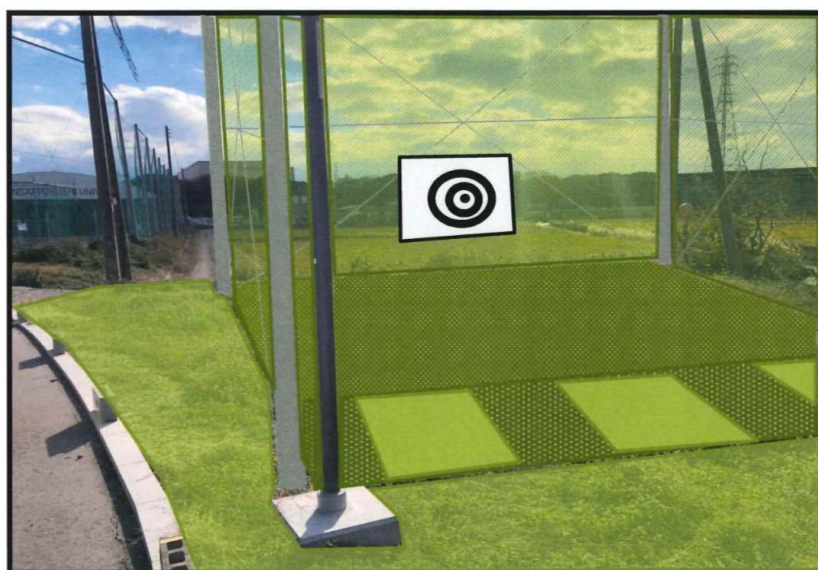

学内練習施設

①アプローチ練習場

バンカーを備えたグリーン周りのアプローチ練習場を整備。
天然芝を敷き様々なライからの練習が可能です。

②打球練習場

打席から奥のネットまで 10yd ながら、高さは 13m で整備。ドライバーで 300yd 飛距離の打出し
ウェッジのフルショットでも天井ネットに当たらないので、左右上下の打出しの確認が可能。また、測
定器を導入し、データで確認しながら練習ができます。

関西福祉大学ゴルフ部の活動はInstagramで！