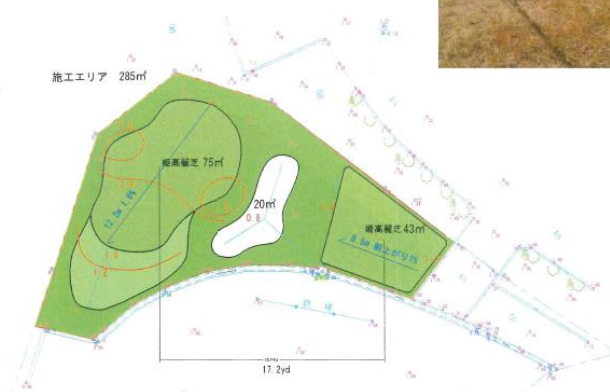

					
氏名	真庭光花	氏名	馬城颯士	氏名	三原颯真
フリガナ	マニミカ	フリガナ	マシロハツ	フリガナ	ミハラマ
出身校	広島国際学院	出身校	広島商業	出身校	平田
入学学科	社会福祉	入学学科	社会福祉	入学学科	保健教育

ユニフォーム

メーカー：ニューバランス

伸縮性、耐久性、速乾性に優れたサッカーユニフォームをカスタム作成したオリジナルユニフォーム。

左胸に「日の出医療福祉グループ」様のロゴ、左袖に大学名を掲出。

学内練習施設

①アプローチ練習場

バンカーを備えたグリーン周りのアプローチ練習場を整備。
天然芝を敷き様々なライからの練習が可能です。

②打球練習場

打席から奥のネットまで 10yd ながら、高さは 13m で整備。ドライバーで 300yd 飛距離の打出し
ウェッジのフルショットでも天井ネットに当たらないので、左右上下の打出しの確認が可能。また、測
定器を導入し、データで確認しながら練習ができます。

関西福祉大学ゴルフ部の活動はInstagramで！